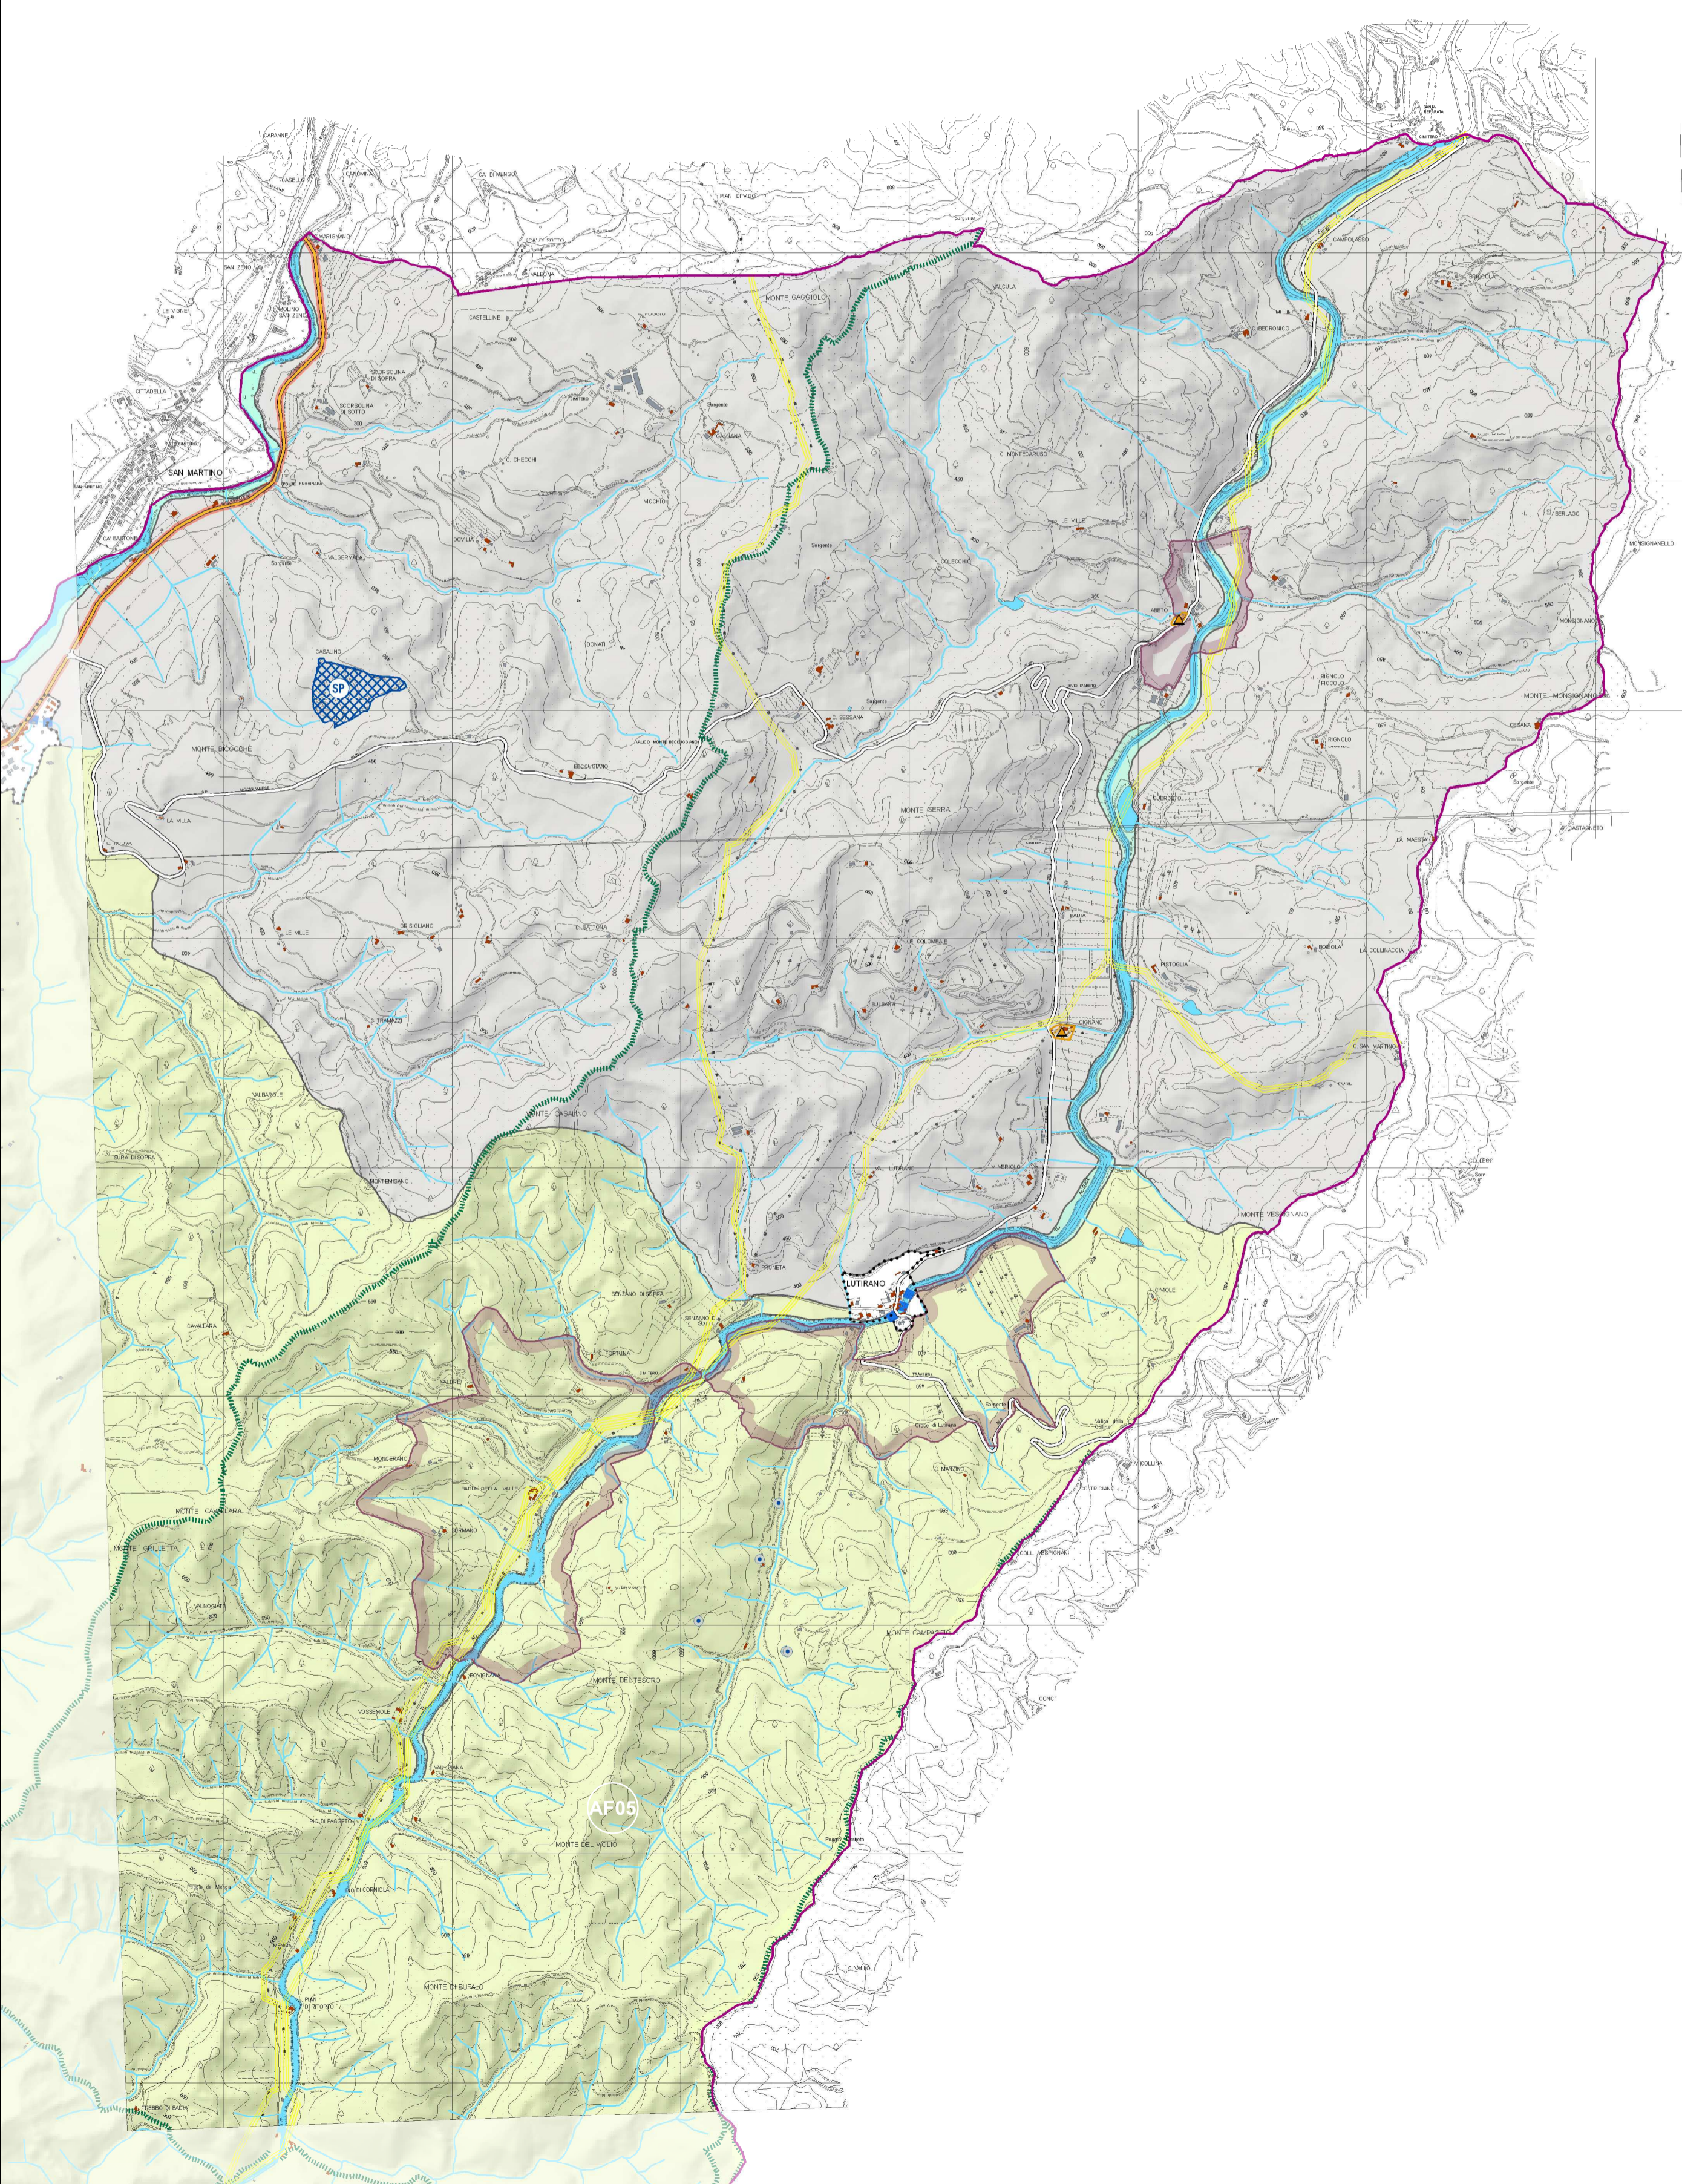

PIANO TERRITORIALE
DI COORDINAMENTO PROVINCIALE
Revisione ed adeguamento
ai sensi della L.R. 3 gennaio 2005 n.1

CARTA DELLO STATUTO

Scala 1:20.000

253040	254010	254020	254030
253080	254050	254060	254070
253120	254080	254100	254110
253160	254130	254140	254150

07

APPROVATO CON DELIBERA
DEL CONSIGLIO PROVINCIALE
N°1 DEL 10 GENNAIO 2013
copia conforme di documento informatico